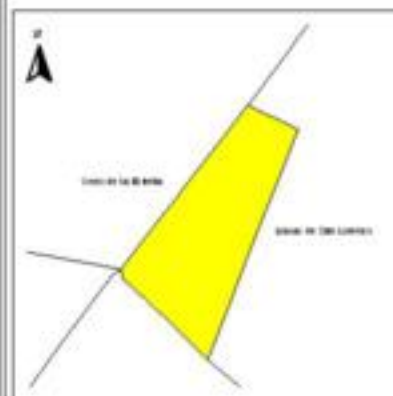

### ÍNDICE DE DESARROLLO SOCIAL

Delegación: Iztapalapa  
Colonia: Año de Juárez  
Grado de desarrollo: Muy Bajo